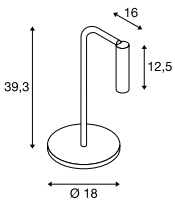

KARPO
TL

- Premium led met CRI > 90
- Knop op de lampkop
- Door het drukken op de knop in drie standen dimbaar

Productspecificaties

100-240 V ~ 50/60 Hz | 500 mA
 Systeemvermogen: 6,5 W
 Materiaal: aluminium
 Dimbaar: switch

Maattekening

1001461 82

1001463 83

Variant	Art. nr.	EUR
400 lm 3000 K CRI > 90		
□ mat wit	1001460	160,00
330 lm 3000 K CRI > 90		
■ mat zwart	1001461	160,00