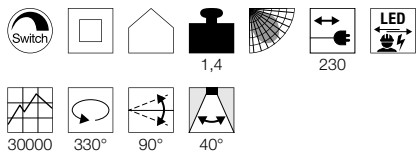

KARPO
TL

- Premium led met CRI > 90
- Knop op de lampkop
- Door het drukken op de knop in drie standen dimbaar

Productspecificaties

100-240 V ~ 50/60 Hz | 500 mA
 Systeemvermogen: 6,5 W
 Materiaal: aluminium
 Dimbaar: switch